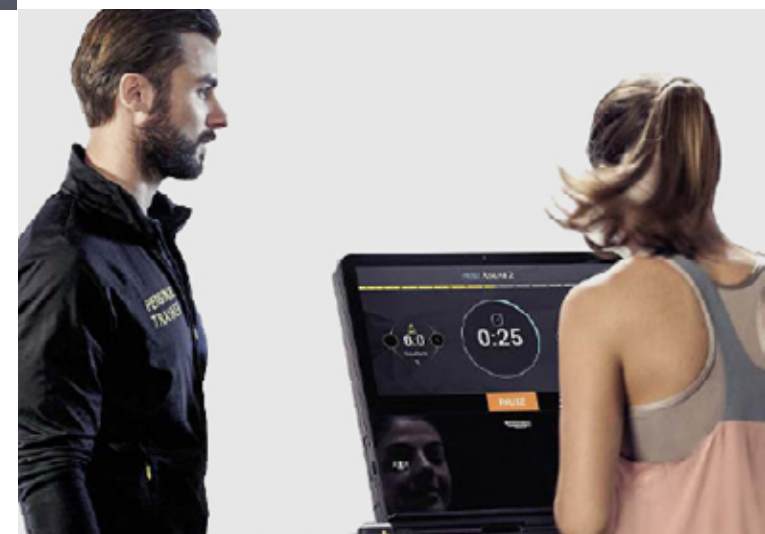

Intelligente Programme

Die Biocircuit-Trainingsprogramme sind so konzipiert, dass sie auf effizientere Weise die bestmöglichen Ergebnisse erzielen. Wir haben Übungen, Belastungsstufen, Tempo und Pausenzeiten so gestaltet, dass sie jedem Benutzer ein individuelles Trainingsprogramm bieten.